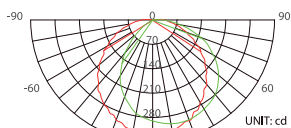

### Optional

Produktvariationen   product variation	SAX-T6-1060x	SAX-T6-1812x	SAX-T6-2215x	SAX-T6-2515x	SAX-T6-3015x	SAX-T6-630x
Systemleistung in Watt   power in watt	10	18	22	25	30	6
Lichtstrom in lm   luminous flux in lm @ 5000K klar	1.300	2.300	2.800	3.300	3.900	550
Lumen pro Watt   luminous per watt	130	130	130	130	130	100
Länge in mm   length in mm	600	1200	1500	1500	1500	300

## Maße | dimensions

Leistung:	6W	10W	18W	22W, 25W, 30W
Typ:	30cm	60cm	120cm	150 cm
Länge:	288±1mm	549±1mm	1148±1mm	1449±1mm

## Photometrische Daten | photometric data

— C0/180, 115.8deg — C90/270, 114.3deg

Height	Eavg, Emax	Angle: 111.6deg	Diameter
3.281ft	9.552, 30.89fc		9.414ft
1m	102.8, 332.5lx		286.93cm
6.562ft	2.388, 7.723fc		18.83ft
2m	25.71, 83.13lx		573.85cm
9.843ft	1.061, 3.433fc		28.24ft
3m	11.42, 36.95lx		860.78cm
13.12ft	0.5970, 1.931fc		37.65ft
4m	6.426, 20.78lx		1147.70cm
16.4ft	0.3821, 1.236fc		47.07ft
5m	4.113, 13.30lx		1434.63cm