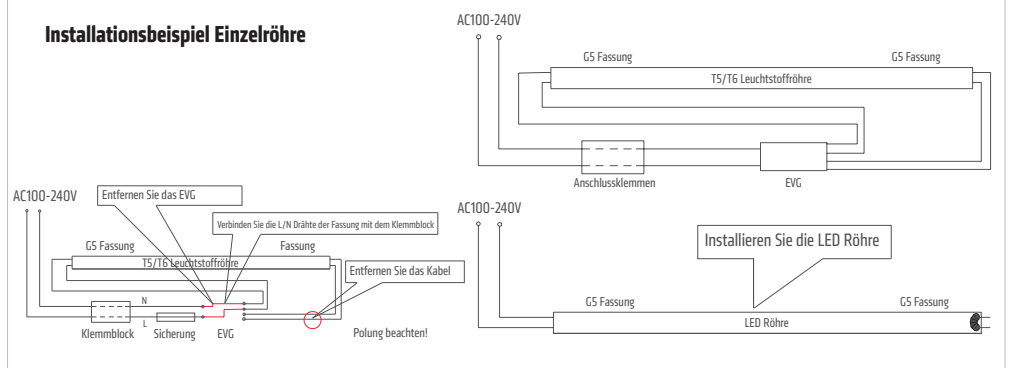

Installationsbeispiel Einzelröhre

Hinweise | attention

Die Gesamtenergieeffizienz und Lichtverteilung der Leuchte wird von der Bauart der Leuchte bestimmt ($\pm 10\%$). Photometrische Daten erhalten Sie zum Download auf www.SAXLED.com oder über den Kundendienst. Alle elektrischen Änderungen an Lichtanlagen dürfen nur von qualifizierten Elektrofachkräften durchgeführt werden. Fehlerhafte Installationen können zu Personen und Sachschäden führen. Überzeugen Sie sich vor den Umrüstarbeiten, dass Spannungsfreiheit herrscht. Defekte an SAXLED Produkten, aufgrund fehlerhafter Installationen, fallen nicht unter die Gewährleistung. Es gelten die AGB und Garantiebedingungen der Saxonia Solutions GmbH.

The overall energy efficiency and light distribution of any installation that uses such lamps are determined by the design of the lamp ($\pm 10\%$). To download these photometric information visit our homepage or contact our customer service. All electrical changes to lighting systems may only be carried out by qualified electricians. Flawed installations could result in personal or physical damage. Get in front of conversion work assure oneself to disconnect the voltage. Damages at SAXLED products from faulty installations are not in warranty claim. The general business relationship and the term of guarantee from Saxonia Solutions GmbH are in force.