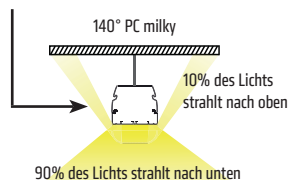

30° Linse

60° Linse

**90° Linse
Standard**

140° Linse

PC milky

Doppelt 25°

25° L/R

Office Bereiche

nur in IP20 Variante

Optional | optional

DALI Elektronik
Notlichtfunktion mit Batterie

Individuelle Produktvarianten möglich

Technische Daten | technical data

Eingangsspannung input voltage	AC 100-240 V 50/60 Hz
Lumen pro Watt luminous flux per watt	150 lm/W
Farbtemperatur colour temperature	5000K (weitere optional)
Lebensdauer lifetime	50.000 h (L80/B10)
Farbwiedergabe CRI (Ra) colour rendering index CRI (Ra)	≥ 80
Abstrahlwinkel beam angle	Standard 90° (weitere optional)
Energieeffizienzklasse energy efficiency class	A++
Material material	Aluminium
Abdeckung cover	PC UGR<19 (bis 50W Variante)
Zündzeit in Sekunden starting time	sofort immediately
Umgebungstemperatur ambient temperature	ta -5°C bis +50°C
Schutzart type of protection	IP54
Stoßfestigkeit shock resistance	IK08
Betriebsgerät driver	inkl. Dipswitch Elektronik electronic
Montageart mounting type	Zweipunkt Abhängung Anbau Aufbau
weitere Prüfzeichen additional test marks	D
Garantie in Jahren warranty in years	5