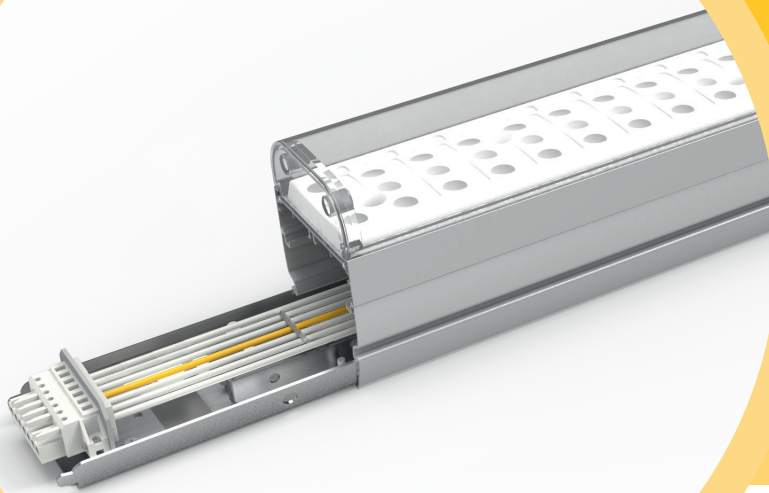

PERETZ

LED IP54 Lichtbandsystem

Harte Schale, starker Kern

Produktstandard

Das perfekte Lichtbandsystem, überall da, wo es grob und staubig zugeht

Sorgt mit hoher Leistung für eine perfekte Ausstrahlung

Energiesparend mit hoher Lichtausbeute und hoher Lebensdauer (reduziert Wartungskosten)