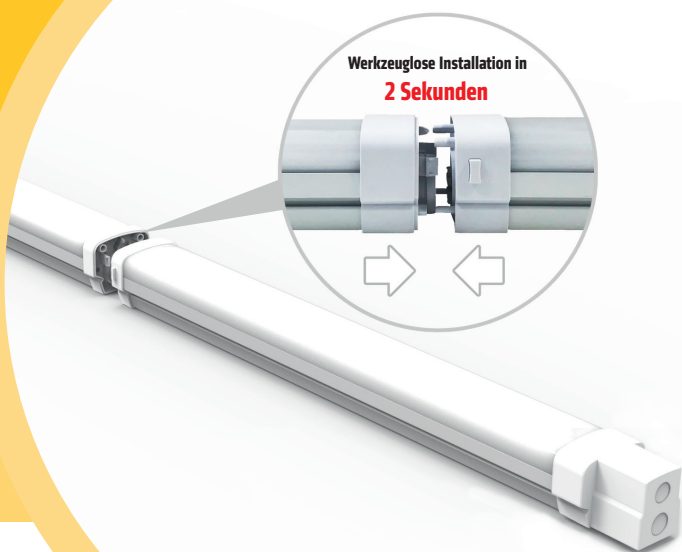

i-Link Pro

LED Langfeldleuchte

Die Langfeldleuchte mit System

Produktstandard

Als Systemleuchte oder als
Einzelleuchte erhältlich

Sehr einfache und schnelle Installation

Energiesparend mit hoher Lebensdauer

Optional erweiterbar

Anwendungsbeispiele

Fabrik- und Lagerhallen

Supermärkte

Werkstätten

**IP
65**

140 lm/W

Outdoor
geeignet

www.SAXLED.com

inkl. 3 Phasen Schalter

Standard des Betriebsgerätes: **CE TÜV ENEC**

Individuelle Produktvarianten möglich

Einzelleuchte benötigt Stromzufuhr und Endkappe

Optional | optional

Classic Variante aus Kunststoff für Anwendungen, in z.B. Landwirtschaft

höhere Leistungsstufen mit bis zu 10.500lm (75W)

Weitere Abstrahlwinkel 45° | 60° | 90° (kein milky möglich)

Steuerung mit DALI

DALI

Funksteuerung per Zigbee

ZigBee

Technische Daten technical data	
Eingangsspannung input voltage	AC 220-240V 50/60Hz
Länge in mm length in mm	1502 ohne Endkappen
Lumen pro Watt luminous flux per watt	140 lm/W
Farbtemperatur colour temperature	5000K (weitere optional)
Farbwiedergabe CRI (Ra) colour renderingindex CRI (Ra)	≥ 80
Umgebungstemperatur ambient temperature	ta -20°C bis +50°C
Abstrahlwinkel beam angle	120° (45°, 60°, 90° optional)
Energieeffizienzklasse energy efficiency class	A++
Material material	Aluminium + PC
Abdeckung cover	milky
Produktfarbe product colour	weiß (RAL 9016)
Betriebsgerät driver	elektronisch electronic driver inkl.
Zündzeit in Sekunden starting time	sofort immediately
Lebensdauer lifetime	80.000 h (L70/B10)
Schutzart type of protection	IP65
Schutzklasse protection class	I
Stoßfestigkeit shock resistance	IK08
Montageart mounting type	Pendel Zweipunkt Anbau
weitere Prüfzeichen additional test marks	D UV resistant
Garantie in Jahren warranty in years	5