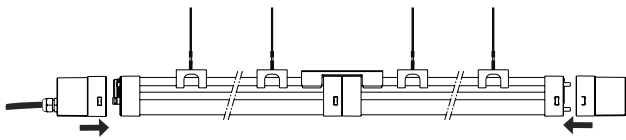

www.SAXLED.com

inkl. 3 Phasen Schalter

Standard des Betriebsgerätes: **CE TÜV ENEC**

Individuelle Produktvarianten möglich

Einzelleuchte benötigt Stromzufuhr und Endkappe

Optional | optional

Classic Variante aus Kunststoff für Anwendungen, in z.B. Landwirtschaft

höhere Leistungsstufen mit bis zu 10.500lm (75W)

Weitere Abstrahlwinkel 45° | 60° | 90° (kein milky möglich)

Steuerung mit DALI

DALI

Funksteuerung per Zigbee

ZigBee

Technische Daten technical data	
Eingangsspannung input voltage	AC 220-240V 50/60Hz
Länge in mm length in mm	1502 ohne Endkappen
Lumen pro Watt luminous flux per watt	140 lm/W
Farbtemperatur colour temperature	5000K (weitere optional)
Farbwiedergabe CRI (Ra) colour renderingindex CRI (Ra)	≥ 80
Umgebungstemperatur ambient temperature	ta -20°C bis +50°C
Abstrahlwinkel beam angle	120° (45°, 60°, 90° optional)
Energieeffizienzklasse energy efficiency class	A++
Material material	Aluminium + PC
Abdeckung cover	milky
Produktfarbe product colour	weiß (RAL 9016)
Betriebsgerät driver	elektronisch electronic driver inkl.
Zündzeit in Sekunden starting time	sofort immediately
Lebensdauer lifetime	80.000 h (L70/B10)
Schutzart type of protection	IP65
Schutzklasse protection class	I
Stoßfestigkeit shock resistance	IK08
Montageart mounting type	Pendel Zweipunkt Anbau
weitere Prüfzeichen additional test marks	D UV resistant
Garantie in Jahren warranty in years	5