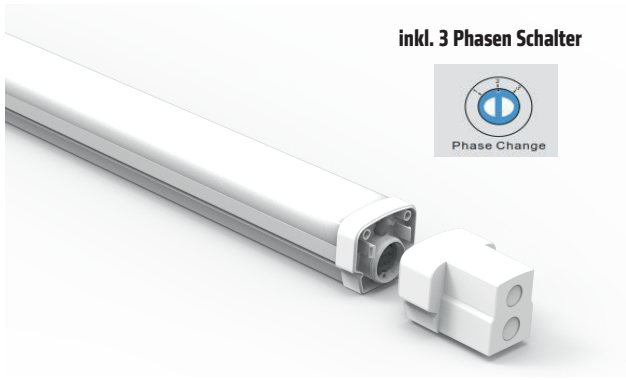

inkl. 3 Phasen Schalter

Standard des Betriebsgerätes: **CE TÜV ENEC**