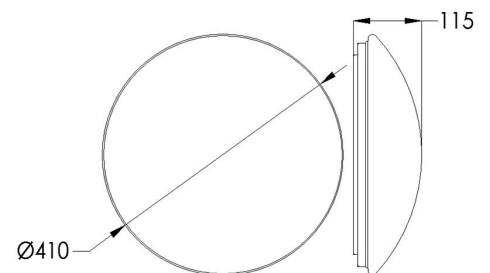

## Mehr Info's zum Thema LED Licht ?

[www.saxonia-licht.de/blog/](http://www.saxonia-licht.de/blog/)

Produktvariationen   product variation	SAX7.13.001	SAX7.13.002	SAX7.13.003	SAX7.13.004
Systemleistung in Watt   power in watt	18	28	18	28
Farbtemperatur   colour temperature	3000K	3000K	4000K	4000K
Lichtstrom in lm   luminous flux in lm	1.120	1.793	1.260	2.480
Maße   dimensions	Ø 360 x 105mm	Ø 410 x 115mm	Ø 360 x 105mm	Ø 410 x 115mm
Gewicht   weight	0,9 kg	1,0 kg	0,9 kg	1,0 kg

### Maße | dimensions (in mm)

18W

28W