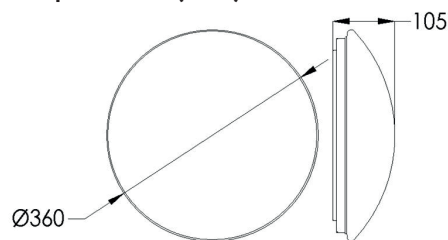

### Technische Daten | technical data

Eingangsspannung   input voltage	AC 220-240V 50/60Hz
Farbtemperatur   colour temperature	3000K   4000K
Farbwiedergabe CRI (Ra)   colour renderingindex CRI (Ra)	≥ 80
Abstrahlwinkel   beam angle	120°
Energieeffizienzklasse   energy efficiency class	A+
Material   material	PS
Abdeckung   cover	diffus
Produktfarbe   product colour	weiß
Leistungsfaktor   power factor	>0.9
Zündzeit in Sekunden   starting time	sofort
Leuchtmittel   lamp	LED integriert
Lebensdauer   lifetime	30.000h (L80/B10)
Umgebungstemperatur   ambient temperature	ta -20°C bis +40°C
Schutzart   type of protection	IP44
Schutzklasse   protection class	I
Garantie in Jahre   warranty in years	3

## Mehr Info's zum Thema LED Licht ?

[www.saxonia-licht.de/blog/](http://www.saxonia-licht.de/blog/)

Produktvariationen   product variation	SAX7.13.001	SAX7.13.002	SAX7.13.003	SAX7.13.004
Systemleistung in Watt   power in watt	18	28	18	28
Farbtemperatur   colour temperature	3000K	3000K	4000K	4000K
Lichtstrom in lm   luminous flux in lm	1.120	1.793	1.260	2.480
Maße   dimensions	Ø 360 x 105mm	Ø 410 x 115mm	Ø 360 x 105mm	Ø 410 x 115mm
Gewicht   weight	0,9 kg	1,0 kg	0,9 kg	1,0 kg

### Maße | dimensions (in mm)

18W

28W